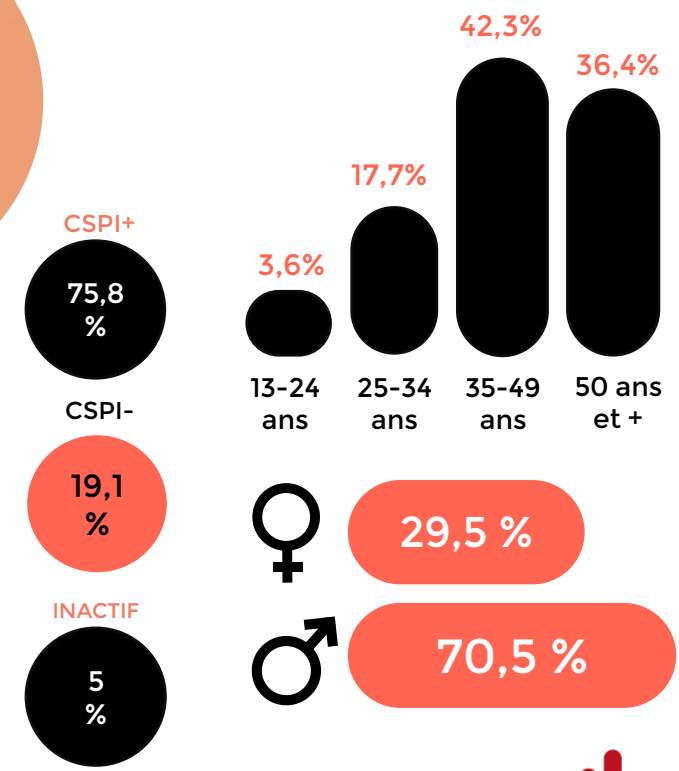

Fondée en 1981 par Jean-François BIZOT, NOVA se veut libre, curieuse et créative. Bio-diversité musicale, alternative musicale et culturelle, Radio NOVA est une référence auprès des professionnels. Elle accompagne de nouveaux courants musicaux, allant de la sono-mondiale à l'électro, en passant par le hip hop.

RADIO nova

PERFORMANCES

124 000 auditeurs quotidiens

7 000 auditeurs chaque quart d'heure

C'EST NOUVEAU, C'EST NOVA

www.urgencedia.com

FM
Paris-IDF

Source: Médiamétrie 126000+ Idf Janvier-Mars 2024